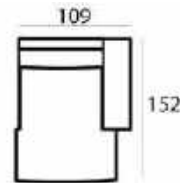

80 x 109 x 152 cm
FRATELLI-LCH90R