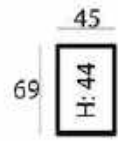

44 x 45 x 69 cm
FRATELLI-P45X69