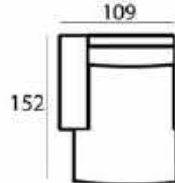

80 x 109 x 152 cm
FRATELLI-LCH90L