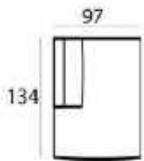

80 x 97 x 134 cm
FRATELLI-OTMOL

80 x 97 x 134 cm
FRATELLI-OTMOR

80 x 97 x 134 cm
FRATELLI-OTMORL

80 x 97 x 134 cm
FRATELLI-OTMORR

44 x 90 x 69 cm
FRATELLI-P90X69

Roxanne module sofa (H x W x D)

Sofa modules