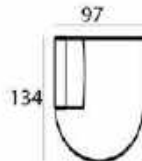

80 x 97 x 134 cm
FRATELLI-OTMOL

80 x 97 x 134 cm
FRATELLI-OTMOR

80 x 97 x 134 cm
FRATELLI-OTMORL

80 x 97 x 134 cm
FRATELLI-OTMORR

44 x 90 x 69 cm
FRATELLI-P90X69

Roxanne module sofa (H x W x D)

Sofa modules