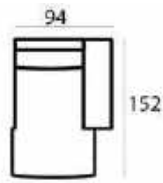

80 x 94 x 152 cm
FRATELLI-LCH75R