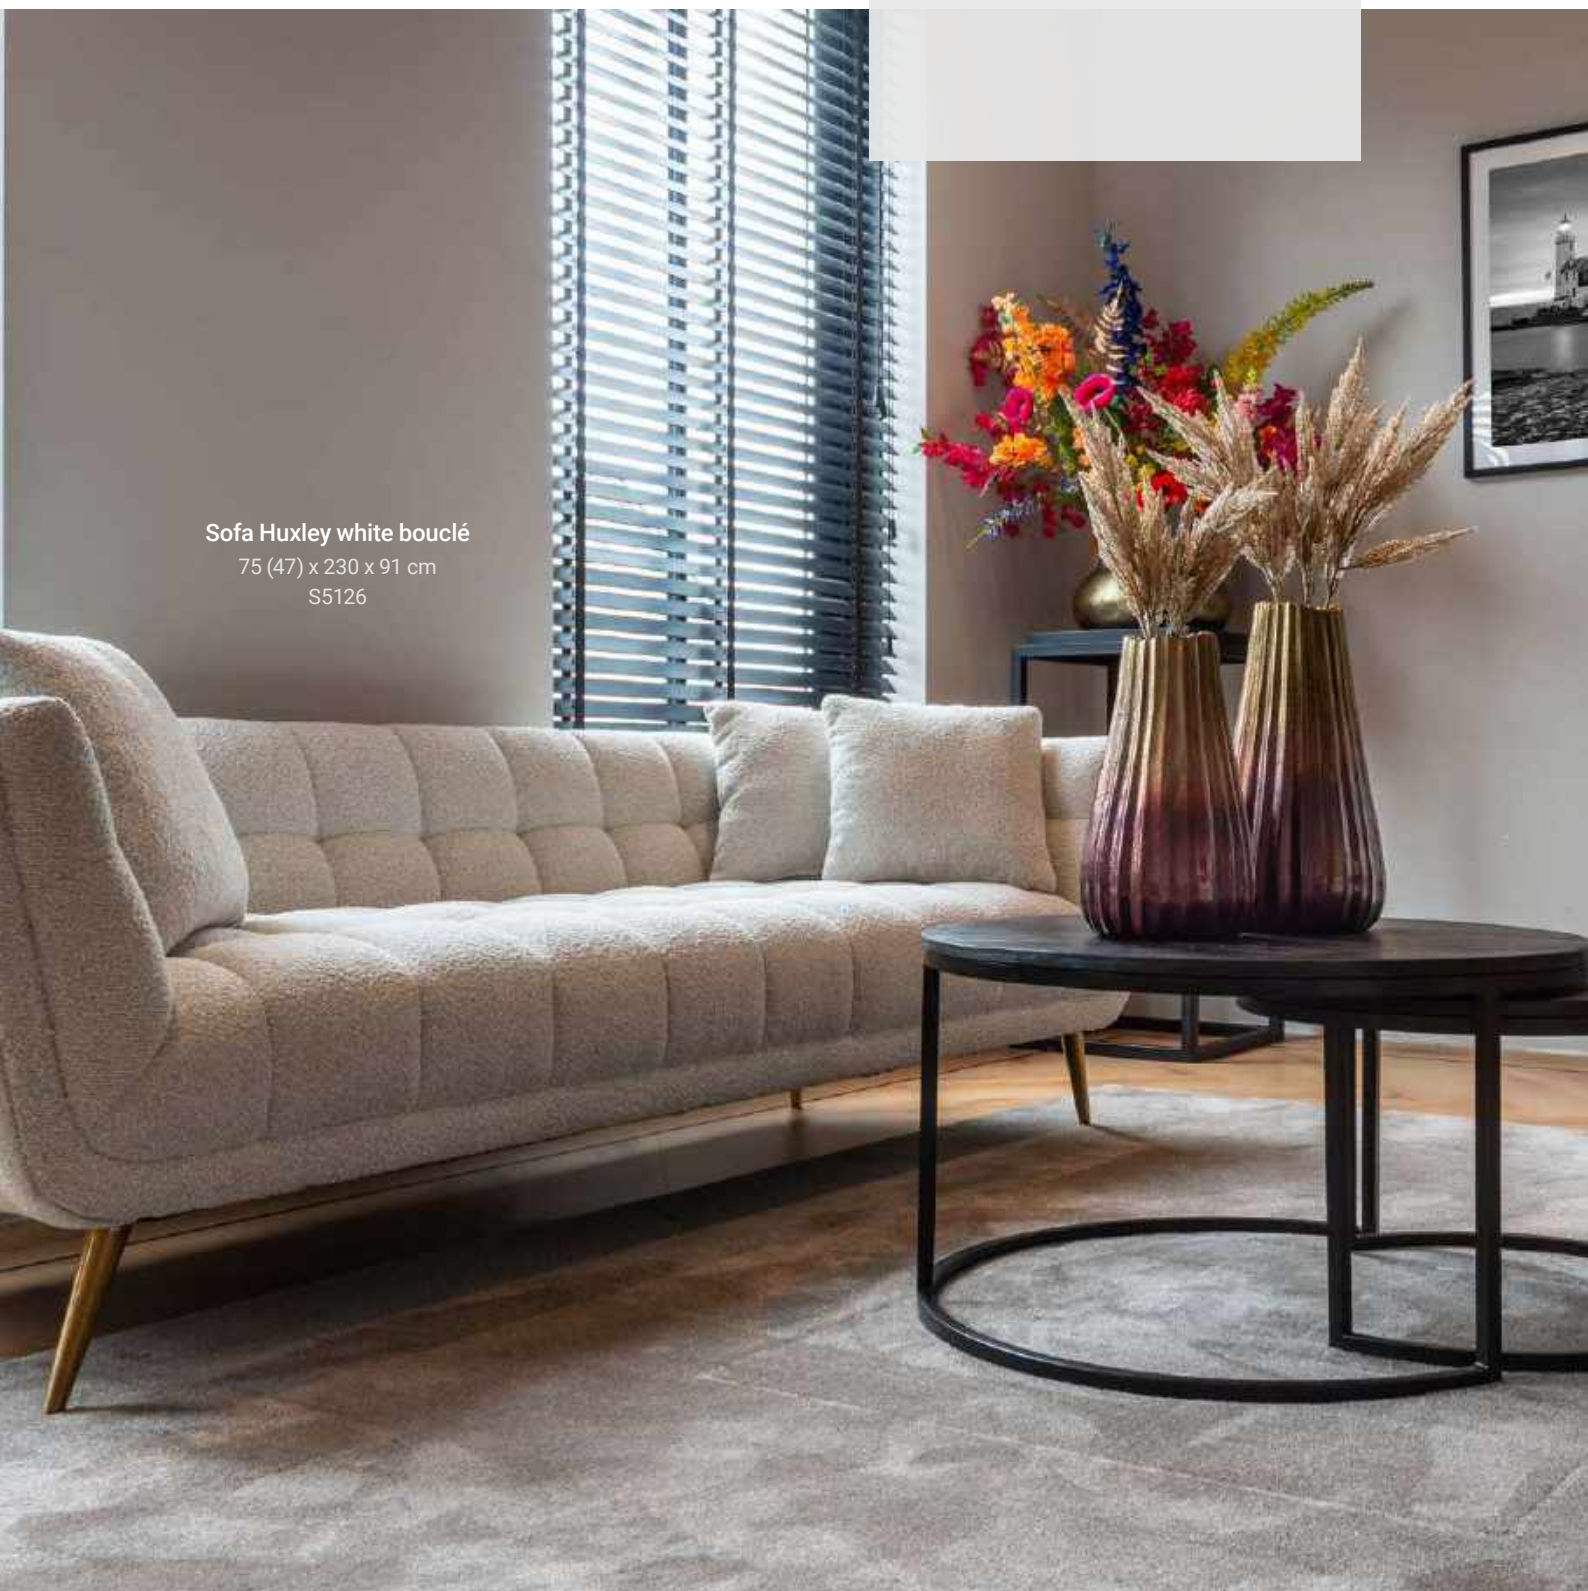

Sofa Huxley antraciet velvet

75 (47) x 230 x 91 cm
S5126

Sofa Huxley khaki velvet

75 (47) x 230 x 91 cm
S5126

Collection Sofas

Sofa Huxley white bouclé
75 (47) x 230 x 91 cm
S5126

Sofa Grayson arm left white furry