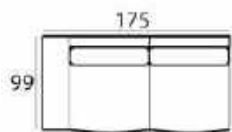

88 x 175 x 99 cm
ROXANNE-2,5AL