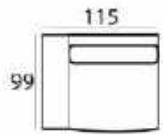

88 x 115 x 99 cm
ROXANNE-1,5AL