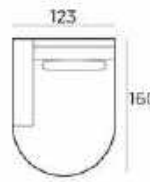

88 x 123 x 160 cm
FELIX-LCHRL