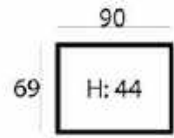

80 x 97 x 134 cm
FRATELLI-OTMOL

80 x 97 x 134 cm
FRATELLI-OTMOR

80 x 97 x 134 cm
FRATELLI-OTMORL

80 x 97 x 134 cm
FRATELLI-OTMORR

44 x 90 x 69 cm
FRATELLI-P90X69

Roxanne module sofa (H x W x D)

Sofa modules