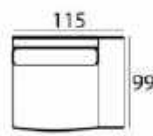

88 x 115 x 99 cm
ROXANNE-1,5AR