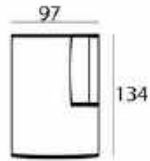

80 x 97 x 134 cm
FRATELLI-OTMOL

80 x 97 x 134 cm
FRATELLI-OTMOR

80 x 97 x 134 cm
FRATELLI-OTMORL

80 x 97 x 134 cm
FRATELLI-OTMORR

44 x 90 x 69 cm
FRATELLI-P90X69

Roxanne module sofa (H x W x D)

Sofa modules