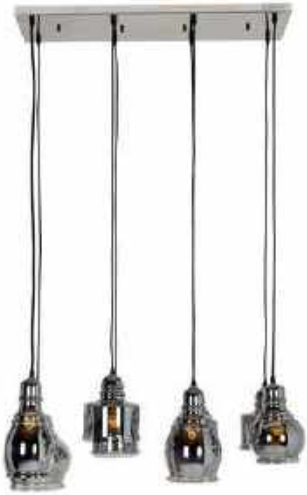

Devon

Devon - module sofa

For all available modules see page 266

Roxanne

Roxanne - module sofa

For all available modules see page 262

Hanging lamp Bryon
106 x 106 x 45 cm
-HL-0096

Hanging lamp Camdon
100 x 45 x 45 cm
-HL-0095