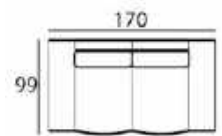

88 x 170 x 99 cm
ROXANNE-2